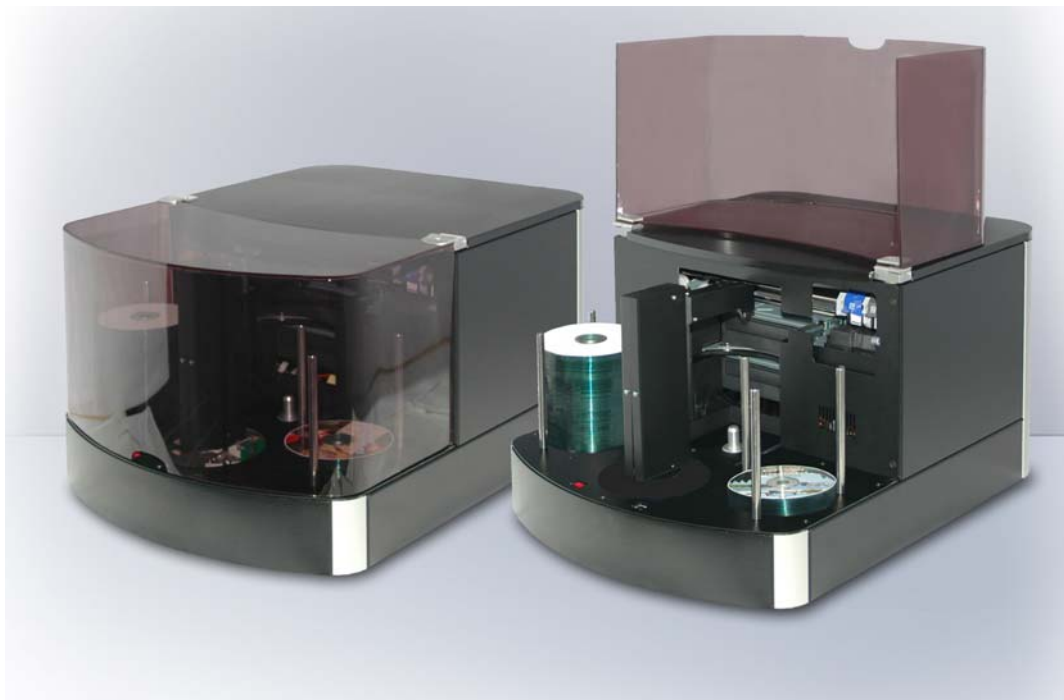

Multifunkční systém

OMEGA

Výkonný profesionální systém pro duplikaci, zálohování a tisk na CD a DVD

- Systém řízený z interního PC • Podpora běžných CD/DVD formátů •
- Simultánní zápis • Ink-jet tiskárna •

Plně automatický duplikátor Omega je komplexně řešený, rychlý a spolehlivý multifunkční systém. Je určený k záznamu dat a přímému potisku CD/DVD médií pro malé a střední objemy. Hodí se zejména menší objemy duplikace CD a DVD a to včetně potisku. Dále lze Omega využít jako automatický zálohový systém. Duplikátor Omega tak přináší novou kvalitu pro poskytování duplikačních služeb, kde je schopen splnit všechny vaše požadavky a to jak na výkon a kvalitu, tak na spolehlivost.

Omega obsahuje dvě zapisovací mechaniky a integrovanou inkoustovou tiskárnu pro přímý potisk CD a DVD médií. S tiskovým rozlišením 4800 dpi poskytuje tiskárna profesionální vzhled a ostrou kresbu pro grafiku i text na CD a DVD disky.

Se vstupní kapacitou zásobníku pro 100 médií a výkonem 20 CD o velikosti 700MB dat / hod., je pro vás duplikátor Omega tou správnou volbou.