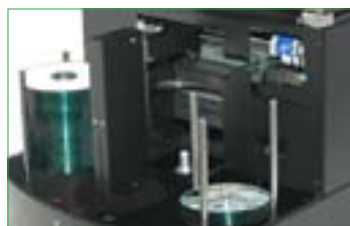

Omega - detail