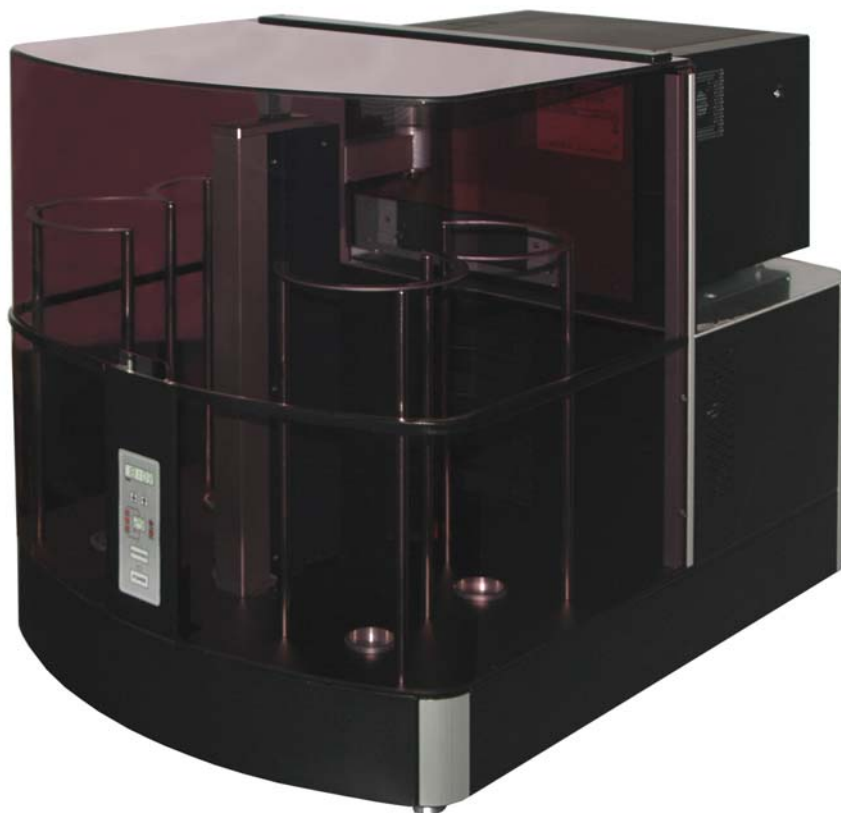

- *Systém řízený interním PC*
- *Podpora běžných CD a DVD formátů*
- *Uživatelsky přívětivý program pro řízení*
- *Asynchronní zápis*
- *Ink-jet, termotransfer nebo termal retransfer tiskárna*

Delta 5 & Delta 7

Profesionální systém pro duplikaci CD a DVD médií

Automatické duplikátory Delta 5 a Delta 7 jsou nejnovější, komplexně řešené, spolehlivé a rychlé duplikační systémy, určené k záznamu dat a potisku CD / DVD médií pro střední a velké objemy duplikace. Duplikátory Delta přinášejí výraznou inovaci spolu s rychlostí a spolehlivostí pro všechny Vaše duplikační požadavky.

Duplikátor Delta 5 obsahuje čtyři zapisovací mechaniky a Delta 7 obsahuje šest zapisovacích mechanik a vlastní počítač s dostatečnou kapacitou pevných disků pro ukládání obrazů pro duplikaci. K duplikátorům Delta je možnost připojit několik typů tiskáren pro přímý potisk potížitelných CD / DVD médií.

Se vstupní kapacitou zásobníků pro 375 médií u Delty 5 a se 600 médií u Delty 7 jsou duplikátory Delta správná volba pro zahájení profesionální, duplikační a tiskové činnosti.

www.terra.cz

info@terra.cz