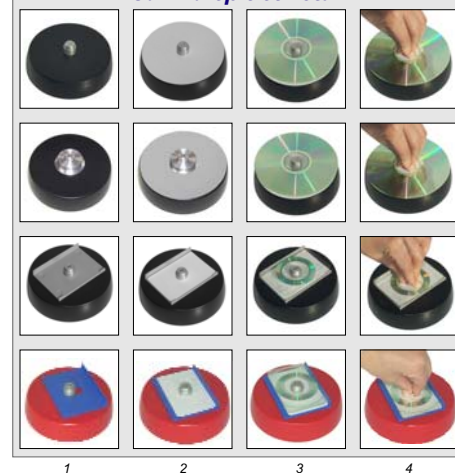

- Vysoká přesnost lepení etikety na disk
- Použitelné pro CD DVD a tvarová média
- Jednoduché použití
- Velký sortiment etiket

CD / DVD etiketovače a adaptéry

CD etiketovače a adaptéry byly vytvořeny s cílem rychle, jednoduše a přesně nalepit etiketu na CD, DVD a tvarová média. Etiketovače jsou určeny pro finalizaci zapsaného média, kdy za krátký čas a za velmi nízkou cenu dosáhnete profesionální vzhled. CD etiketovače a adaptéry jsou vyráběny pro etikety s vnitřním otvorem od 18 mm do 44 mm. Při práci s CD etiketovačem lze použít etikety z materiálů: Standard, Premium, Foto a Glossy.

CD / DVD etiketovače - pro přesné lepení etiket na CD vyrábíme etiketovače s průměrem vnitřního trnu 18, 36, 41 a 44 mm

Adaptéry

Pro lepení etiket na odlišná tvarová média vyrábíme speciální adaptéry, které se nasazují na horní plochu etiketovače s trnem o průměru 18 mm. Nejznámější tvarová média jsou např.: kreditní karta či navštívenka: CarD-R, AVO karta (BIZ card) nebo CD ve tvaru srdce. Tyto adaptéry plní svoji funkci lehce a velmi rychle.

Adaptéry pro etiketovač 18 mm - pro přesné lepení na tvarová média vyrábíme několik adaptérů pro etiketovač 18 mm

Etiketovač s univerzálním adaptérem

CD / DVD etiketovač s univerzálním adaptérem je určen pro přesné lepení etiket CD07 a SCD1, a pro etikety na tvarová média o velikosti od 58 mm do 72 mm s průměrem vnitřního trnu 18 mm. Při lepení etiket pro tvarová média se nejdříve nastaví poloha adaptéru podle tvarového média a potom se nalepí etiketa.

Etiketovač s univerzálním adaptérem - rychlé a přesné lepení etiket

Jak nalepit etiketu?

Jak nalepit etiketu?

Připravte si etiketovač, případně etiketovač s adaptérem (1). Odepte potištěnou etiketu a položte ji přes trn na etiketovač lepidlem vzhůru (2). Položte CD / DVD / tvarové médium na trn etiketovače - lepenou stranou dolů (3). Zatlačte na médium u trnu (4). Médium sejměte a lehce uhladte. Etiketa je nalepená.