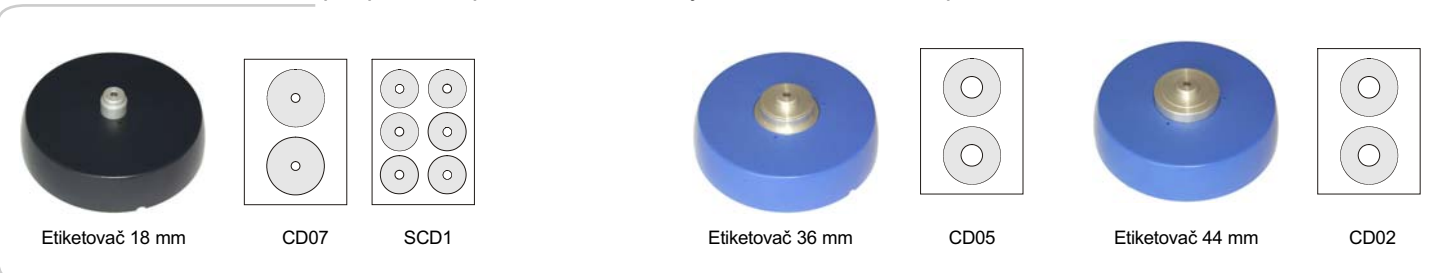

- Vysoká přesnost lepení etikety na disk
- Použitelné pro CD DVD a tvarová média
- Jednoduché použití
- Velký sortiment etiket

CD / DVD etiketovače a adaptéry

CD etiketovače a adaptéry byly vytvořeny s cílem rychle, jednoduše a přesně nalepit etiketu na CD, DVD a tvarová média. Etiketovače jsou určeny pro finalizaci zapsaného média, kdy za krátký čas a za velmi nízkou cenu dosáhnete profesionální vzhled. CD etiketovače a adaptéry jsou vyráběny pro etikety s vnitřním otvorem od 18 mm do 44 mm. Při práci s CD etiketovačem lze použít etikety z materiálů: Standard, Premium, Foto a Glossy.

CD / DVD etiketovače a adaptéry

Etiketovače

CD / DVD etiketovače s průměrem vnitřního trnu 36 a 44 mm jsou určeny pro standardně vyráběné etikety CD02 a CD05. CD / DVD etiketovač s trnem o průměru 18 mm je určen pro standardní CD / DVD média spolu s etiketou CD07. S etiketou SCD1 je určen pro Mini-CD 80 mm (pouze pro vnitřní průměr 18 mm).

CD / DVD etiketovače - pro přesné lepení etiket na CD vyrábíme etiketovače s průměrem vnitřního trnu 18, 36, 41 a 44 mm

Adaptéry

Pro lepení etiket na odlišná tvarová média vyrábíme speciální adaptéry, které se nasazují na horní plochu etiketovače s trnem o průměru 18 mm. Nejznámější tvarová média jsou např.: kreditní karta či navštívenka: CarD-R, AVO karta (BIZ card) nebo CD ve tvaru srdce. Tyto adaptéry plní svoji funkci lehce a velmi rychle.

Adaptéry pro etiketovač 18 mm - pro přesné lepení na tvarová média vyrábíme několik adaptérů pro etiketovač 18 mm

Etiketovač s univerzálním adaptérem

CD / DVD etiketovač s univerzálním adaptérem je určen pro přesné lepení etiket CD07 a SCD1, a pro etikety na tvarová média o velikosti od 58 mm do 72 mm s průměrem vnitřního trnu 18 mm. Při lepení etiket pro tvarová média se nejdříve nastaví poloha adaptéru podle tvarového média a potom se nalepí etiketa.