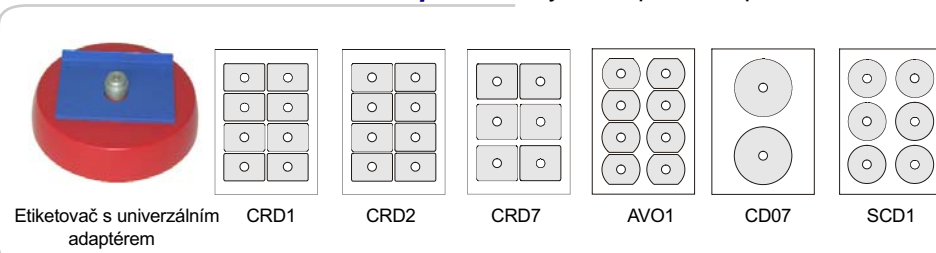

Etiketovač s univerzálním adaptérem

CD / DVD etiketovač s univerzálním adaptérem je určen pro přesné lepení etiket CD07 a SCD1, a pro etikety na tvarová média o velikosti od 58 mm do 72 mm s průměrem vnitřního trnu 18 mm. Při lepení etiket pro tvarová média se nejdříve nastaví poloha adaptéru podle tvarového média a potom se nalepí etiketa.

Etiketovač s univerzálním adaptérem - rychlé a přesné lepení etiket