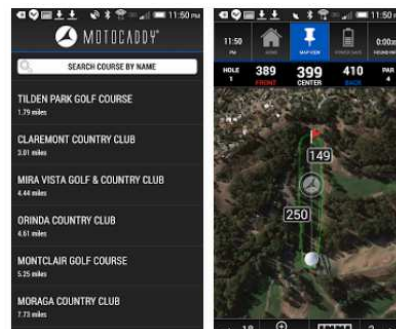

S5connect

MOTOCADDY S5 CONNECT

Technologicky nejvyspělejší model z řady „S“ od výrobce Motocaddy.
Nový S5 CONNECT lze synchronizovat s Motocaddy GPS aplikací pro Apple i Android.

Elektrický golfový vozík S5 připojený k Vašemu chytrému mobilu také zobrazuje informaci o příchozím hovoru, sms, email, případně oznámení ze sociálních sítí.